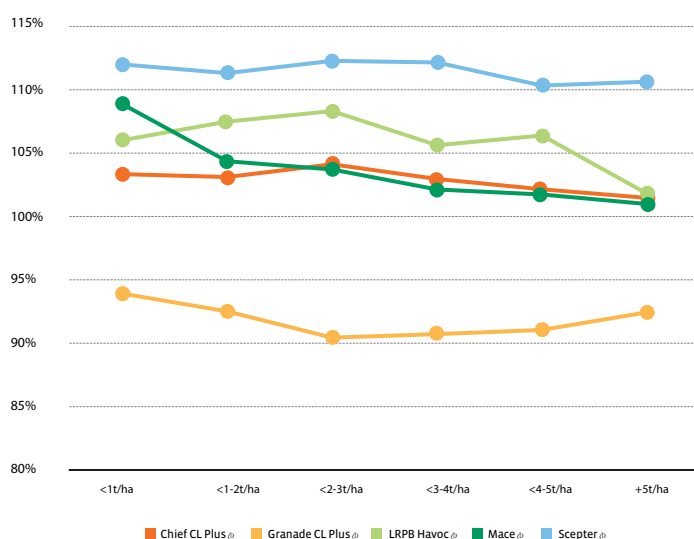

### YIELD PERFORMANCE

NVT 2013 - 2017 MET - WA

Site mean yield %

NVT 2013 - 2017 MET - WA

Site mean yield %